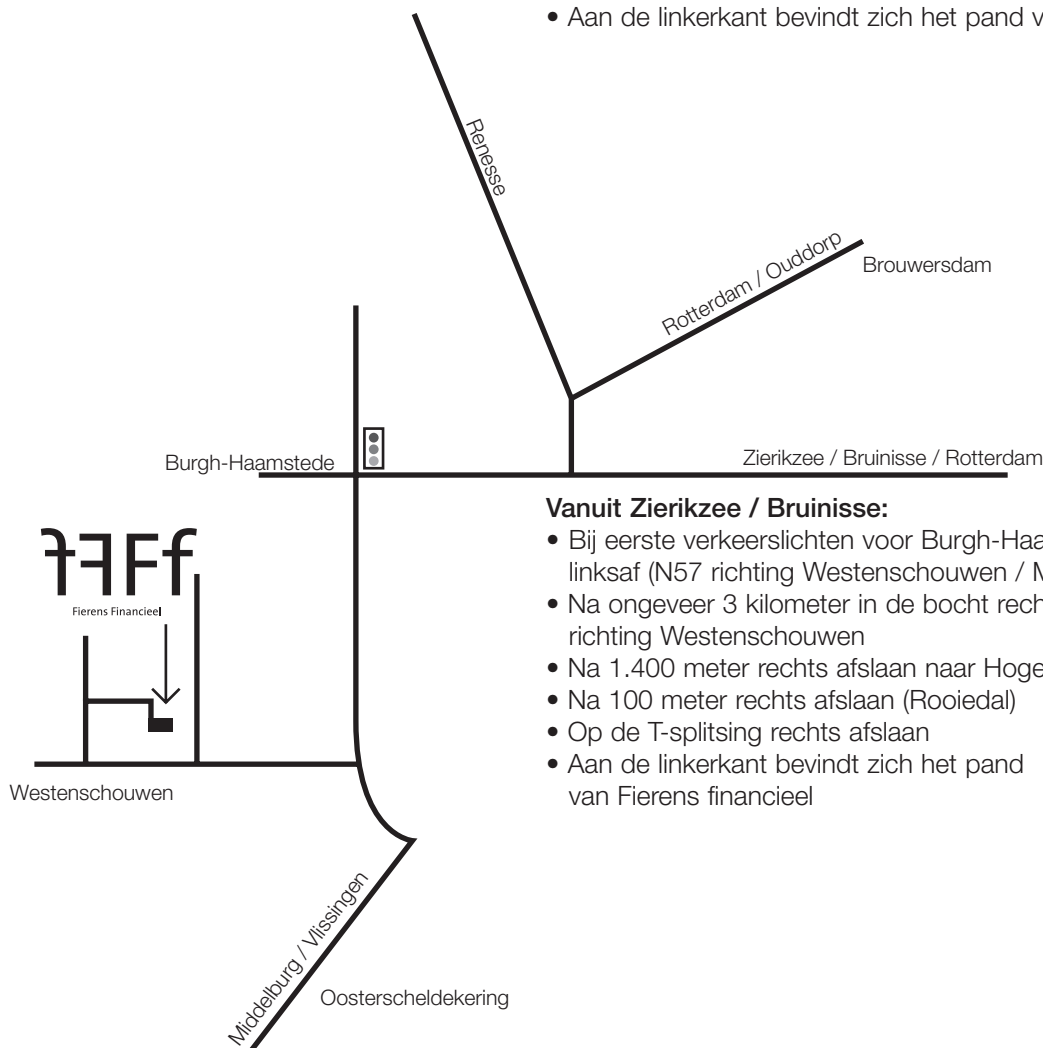

Fierens Financieel

Vanuit Rotterdam / Ouddorp

- Na de Brouwersdam (N57/Dammenweg) op de T-splitsing linksaf richting Middelburg
- Na 750 meter rechts afslaan naar N57 richting Middelburg
- na 4.000 meter bij de verkeerslichten links afslaan richting Middelburg (N57)
- Na 3.000 meter rechts afslaan richting Westenschouwen
- Na 1.400 meter rechts afslaan (Hoge Hilleweg)
- Na 100 meter rechts afslaan (Rooiedal)
- Op de T-splitsing rechts afslaan
- Aan de linkerkant bevindt zich het pand van Fierens financieel

Vanuit Zierikzee / Bruinisse:

- Bij eerste verkeerslichten voor Burgh-Haamstede linksaf (N57 richting Westenschouwen / Middelburg)
- Na ongeveer 3 kilometer in de bocht rechts afslaan richting Westenschouwen
- Na 1.400 meter rechts afslaan naar Hoge Hilleweg
- Na 100 meter rechts afslaan (Rooiedal)
- Op de T-splitsing rechts afslaan
- Aan de linkerkant bevindt zich het pand van Fierens financieel

Vanuit Middelburg / Vlissingen

- Na de Oosterscheldekering (N57) eerste afslag linksaf richting Westenschouwen
- Na 1.400 meter rechts afslaan naar Hoge Hilleweg
- Na 100 meter rechts afslaan (Rooiedal)
- Op de T-splitsing rechts afslaan
- Aan de linkerkant bevindt zich het pand van Fierens financieel